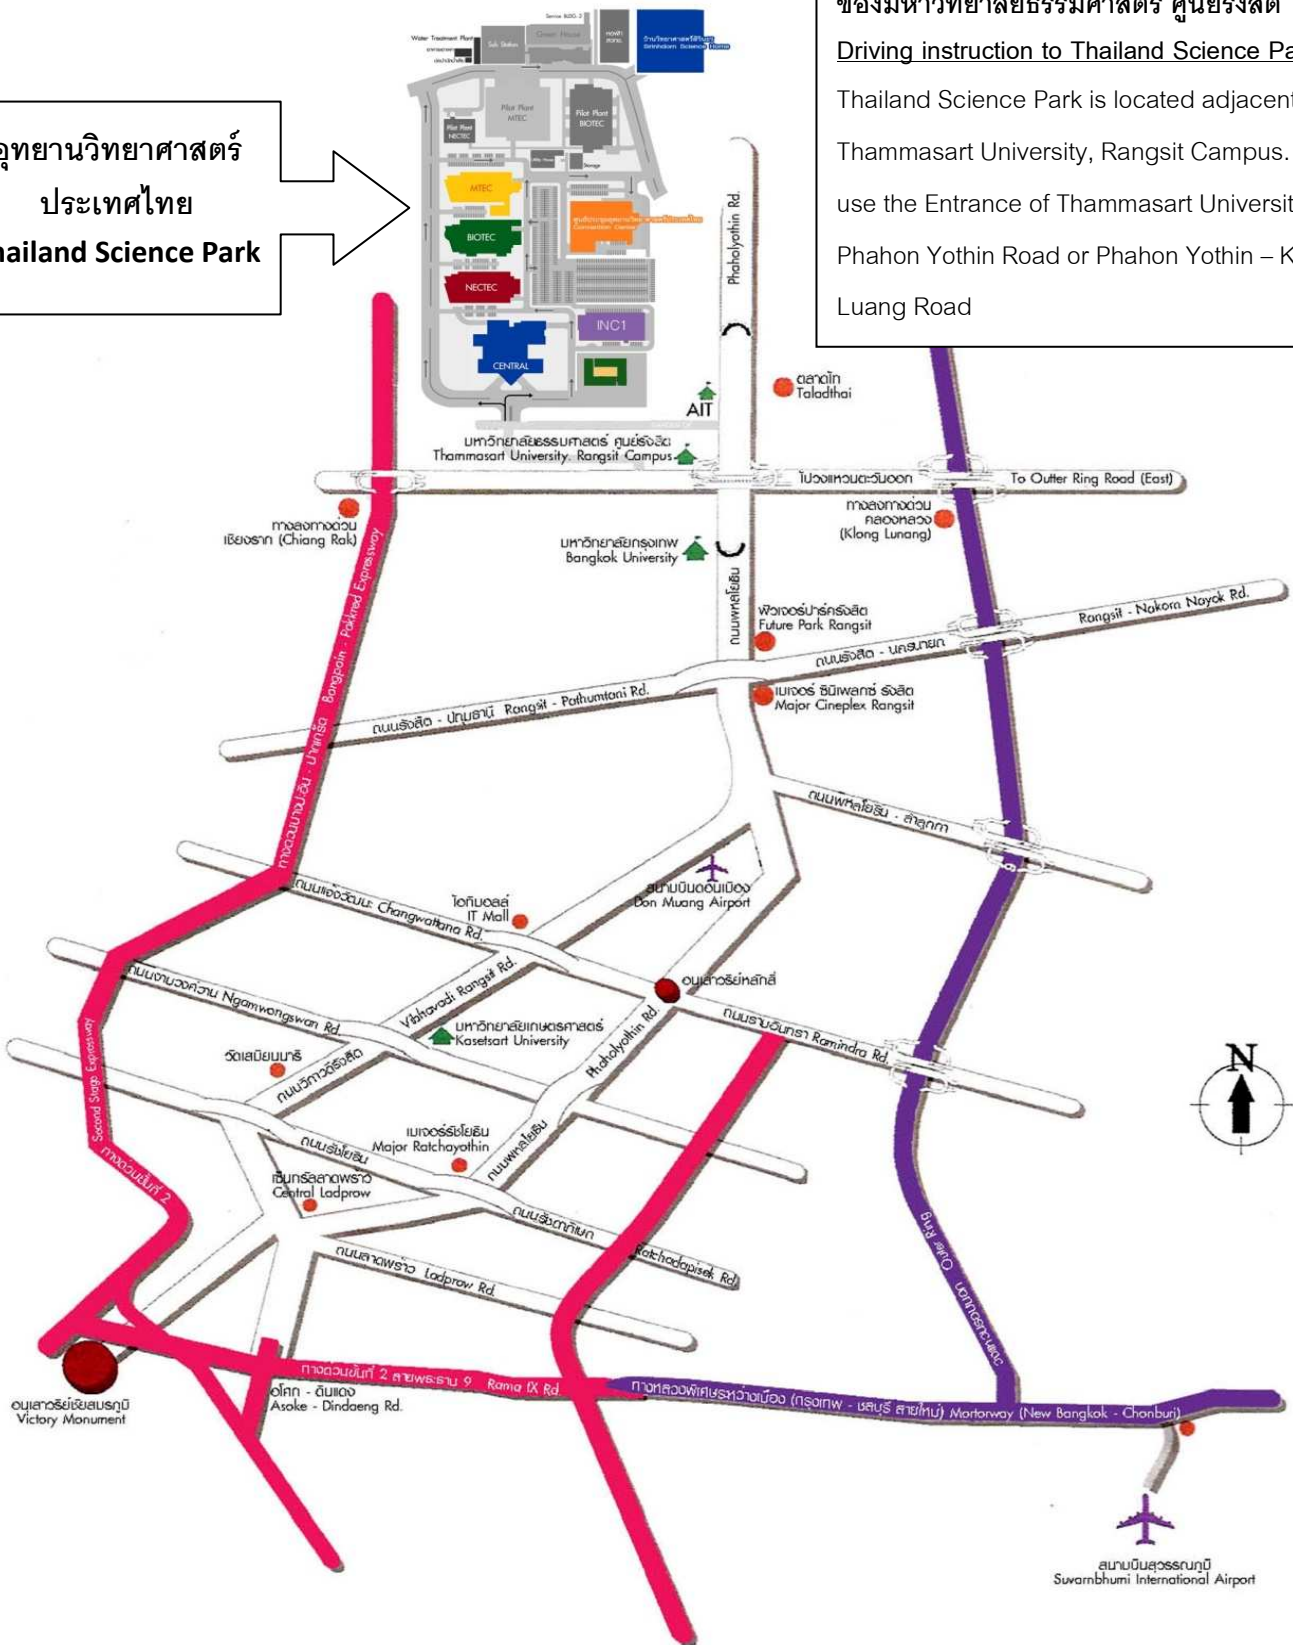

อุทยานวิทยาศาสตร์
 ประเทศไทย
 Thailand Science Park

การเดินทางมาอุทยานวิทยาศาสตร์ประเทศไทย
 เดินทางมาได้ 2 เส้นทาง คือถนนพหลโยธิน หรือถนน
 พหลโยธิน-คลองหลวง โดยใช้ประตูทางเข้า-ออก
 ของมหาวิทยาลัยธรรมศาสตร์ ศูนย์รังสิต
Driving instruction to Thailand Science Park
 Thailand Science Park is located adjacent to
 Thammasart University, Rangsit Campus. Please
 use the Entrance of Thammasart University on
 Phahon Yothin Road or Phahon Yothin – Klong
 Luang Road

สนามบินสุวรรณภูมิ
 Suvarnabhumi International Airport